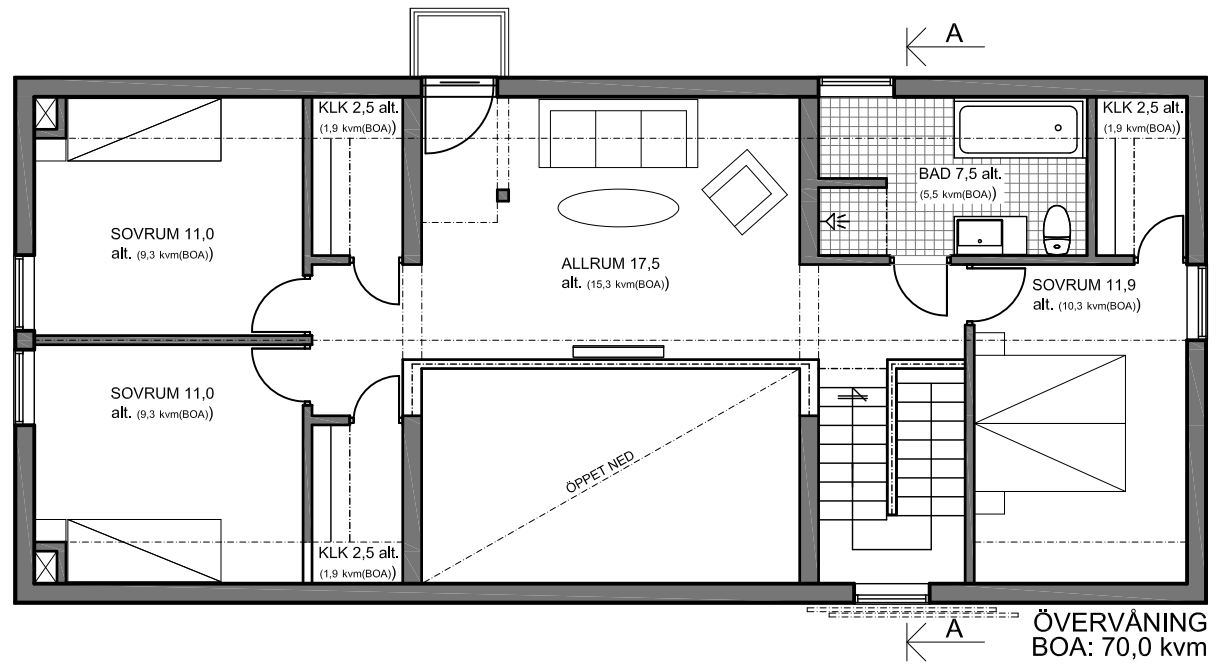

ENTRÉVÅNING
BOA: 98,2 kvm

ÖVERVÅNING
BOA: 70,0 kvm

SIDOFASAD 1

SIDOFASAD 2

SEKTION

TRÄDGÅRDS-FASAD

ENTRÉ FASAD