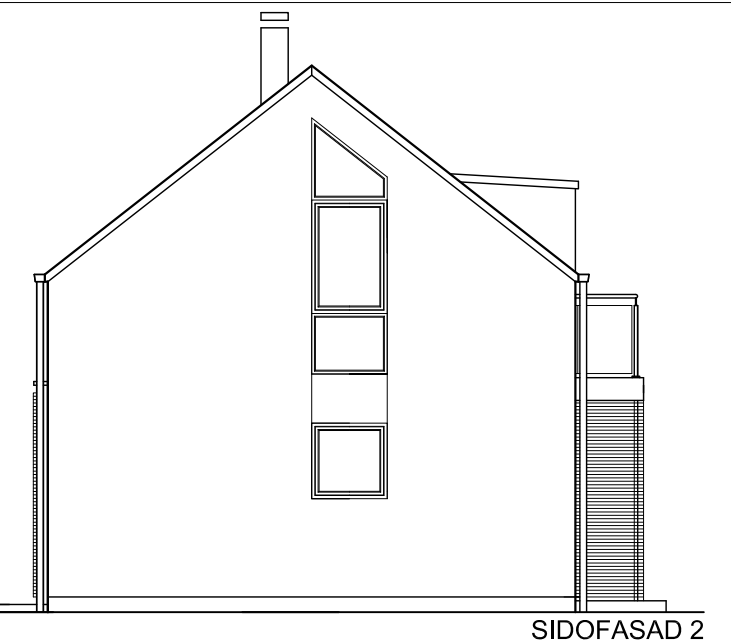

ENTRÉVÅNING
BOA: 98,2 kvm

ÖVERVÅNING
BOA: 70,0 kvm

SIDOFASAD 1

SIDOFASAD 2

SEKTION

TRÄDGÅRDS-FASAD

ENTRÉ FASAD