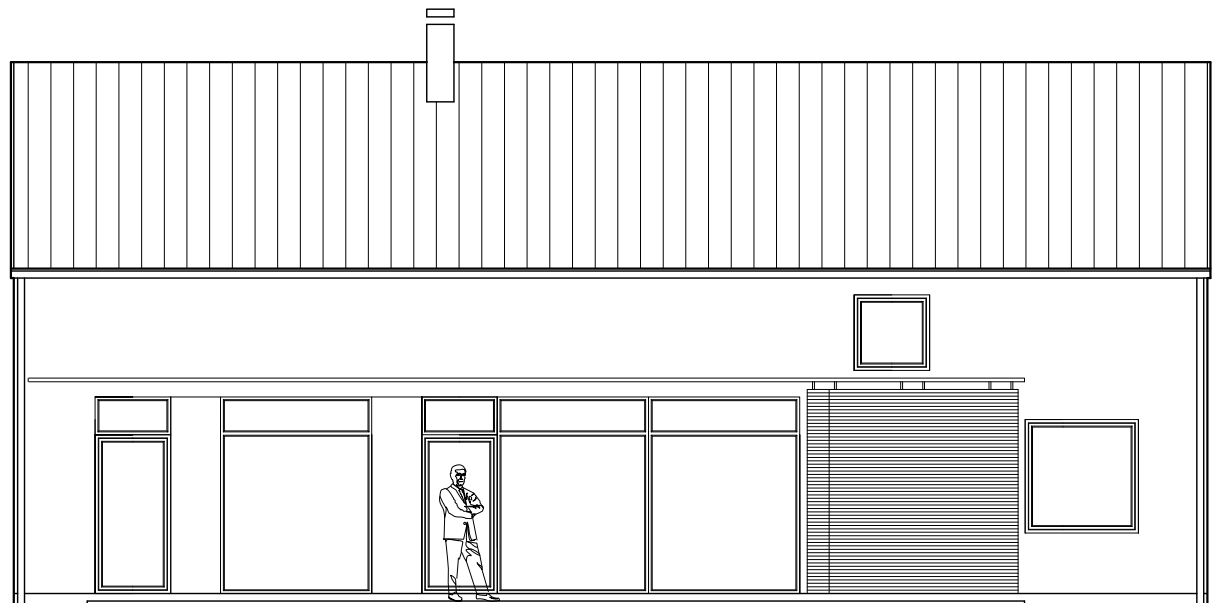

ENTRÉVÅNING
BOA: 98,2 kvm

ÖVERVÅNING
BOA: 70,0 kvm

SIDOFASAD 1

SIDOFASAD 2

SEKTION

TRÄDGÅRDS-FASAD

ENTRÉ FASAD