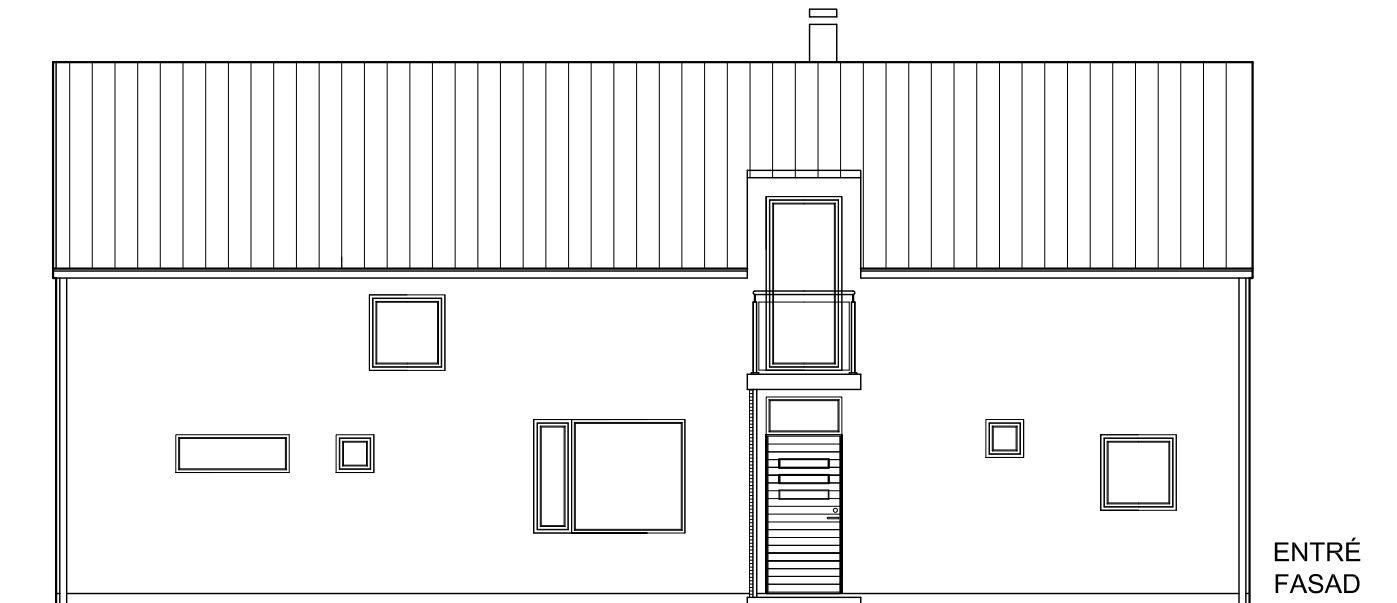

ENTRÉVÅNING
BOA: 98,2 kvm

ÖVERVÅNING
BOA: 70,0 kvm

SIDOFASAD 1

SIDOFASAD 2

SEKTION

TRÄDGÅRDS-FASAD

ENTRÉ FASAD